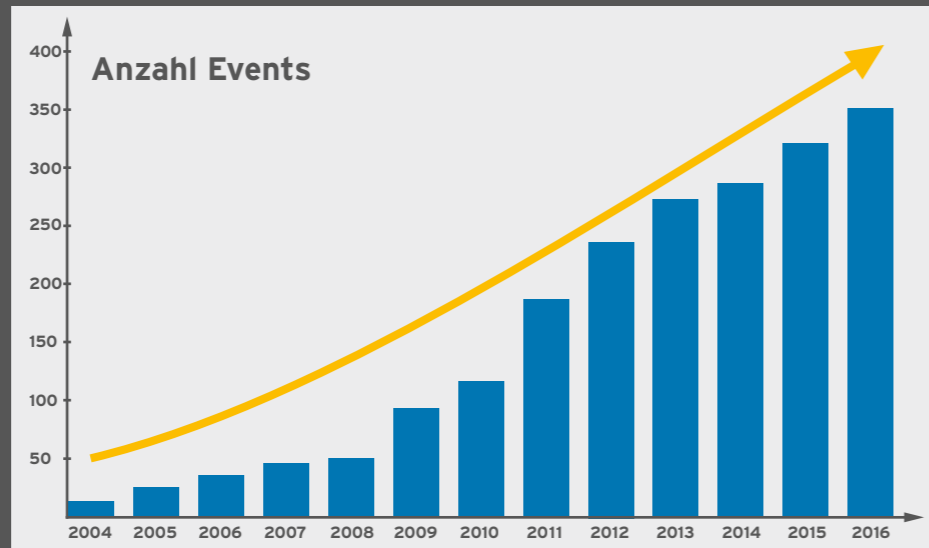

BETRIEBSAUSFLUG & TEAMEVENT TEAMTRAINING & TEAMBUILDING

EVENTKATALOG

BITOU[®]
TEAM TRAININGS & TEAM EVENTS
...weiter im Team

Bei BITOU bekommen Sie...

>> Qualität

Davon überzeugen Sie sich schon seit 2004. Im Jahr 2016 führten wir über **350 Events** mit mehr als **18.773 Teilnehmern** durch.