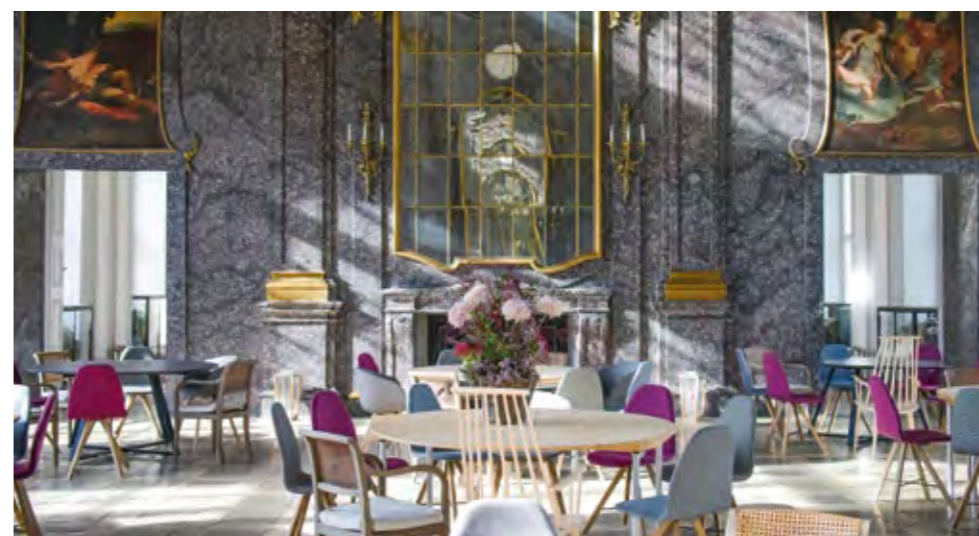

Deutschland
Frankfurt

Unsere Häuser
Die Seminarhäuser

Kontakt:
+49 2642 40 52 50

www.chateauform.com