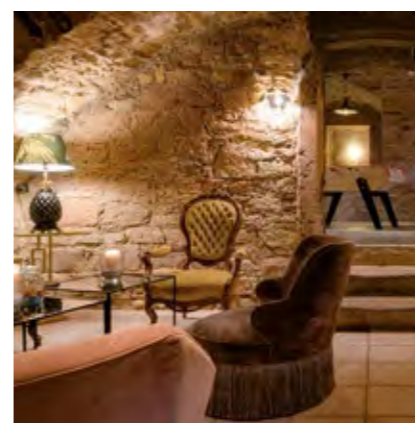

Deutschland
Frankfurt

Unsere Häuser
Die Seminarhäuser

Kontakt:
+49 2642 40 52 50

www.chateauform.com