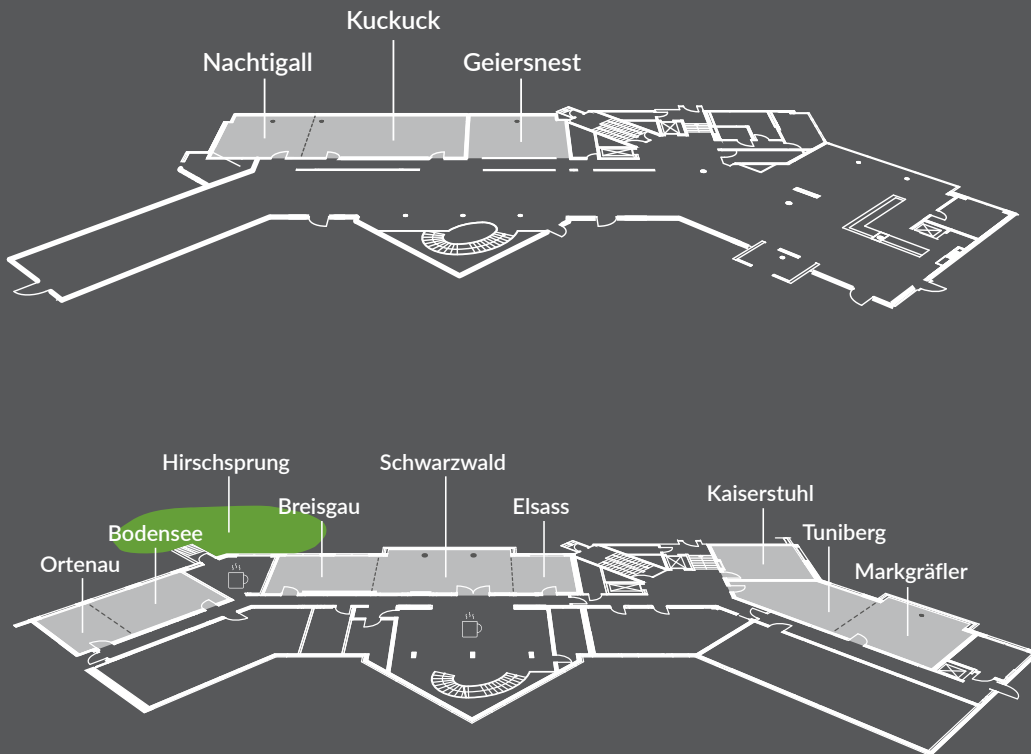

Weitere Informationen
finden Sie unter:

www.bcw-hotels.de/dorint-thermenhotel/

Dorint

Thermenhotel
Freiburg

VERANSTALTUNGSRÄUME

Raumbezeichnung Room	Fläche m ² Area m ²	Kino Theatre	Parlament Classroom	Kabarett Cabaret	U-Form U-shape	Bankett Banquet
Kuckuck	77	50	30	24	25	16
Geiersnest	46	25	20	12	12	16
Nachtigall	46	25	20	12	12	16
Schwarzwald	70	50	35	24	20	30
Breisgau	48	25	20	12	12	16
Elsass	26	-	-	6	-	8
Schwarzwald + Breisgau	118	100	70	48	40	56
Elsass + Schwarzwald	96	80	50	48	30	56
Elsass + Schwarzw.+ Breisgau	144	110	90	60	50	72
Markgräfler	47	25	20	12	12	16
Tuniberg	45	25	18	12	12	16
Markgräfler + Tuniberg	92	80	50	48	30	56
Bodensee	42	20	15	12	10	16
Ortenau	22	-	-	6	-	8
Bodensee + Ortenau	64	40	30	24	20	32
Kaiserstuhl	37	20	15	10	10	12